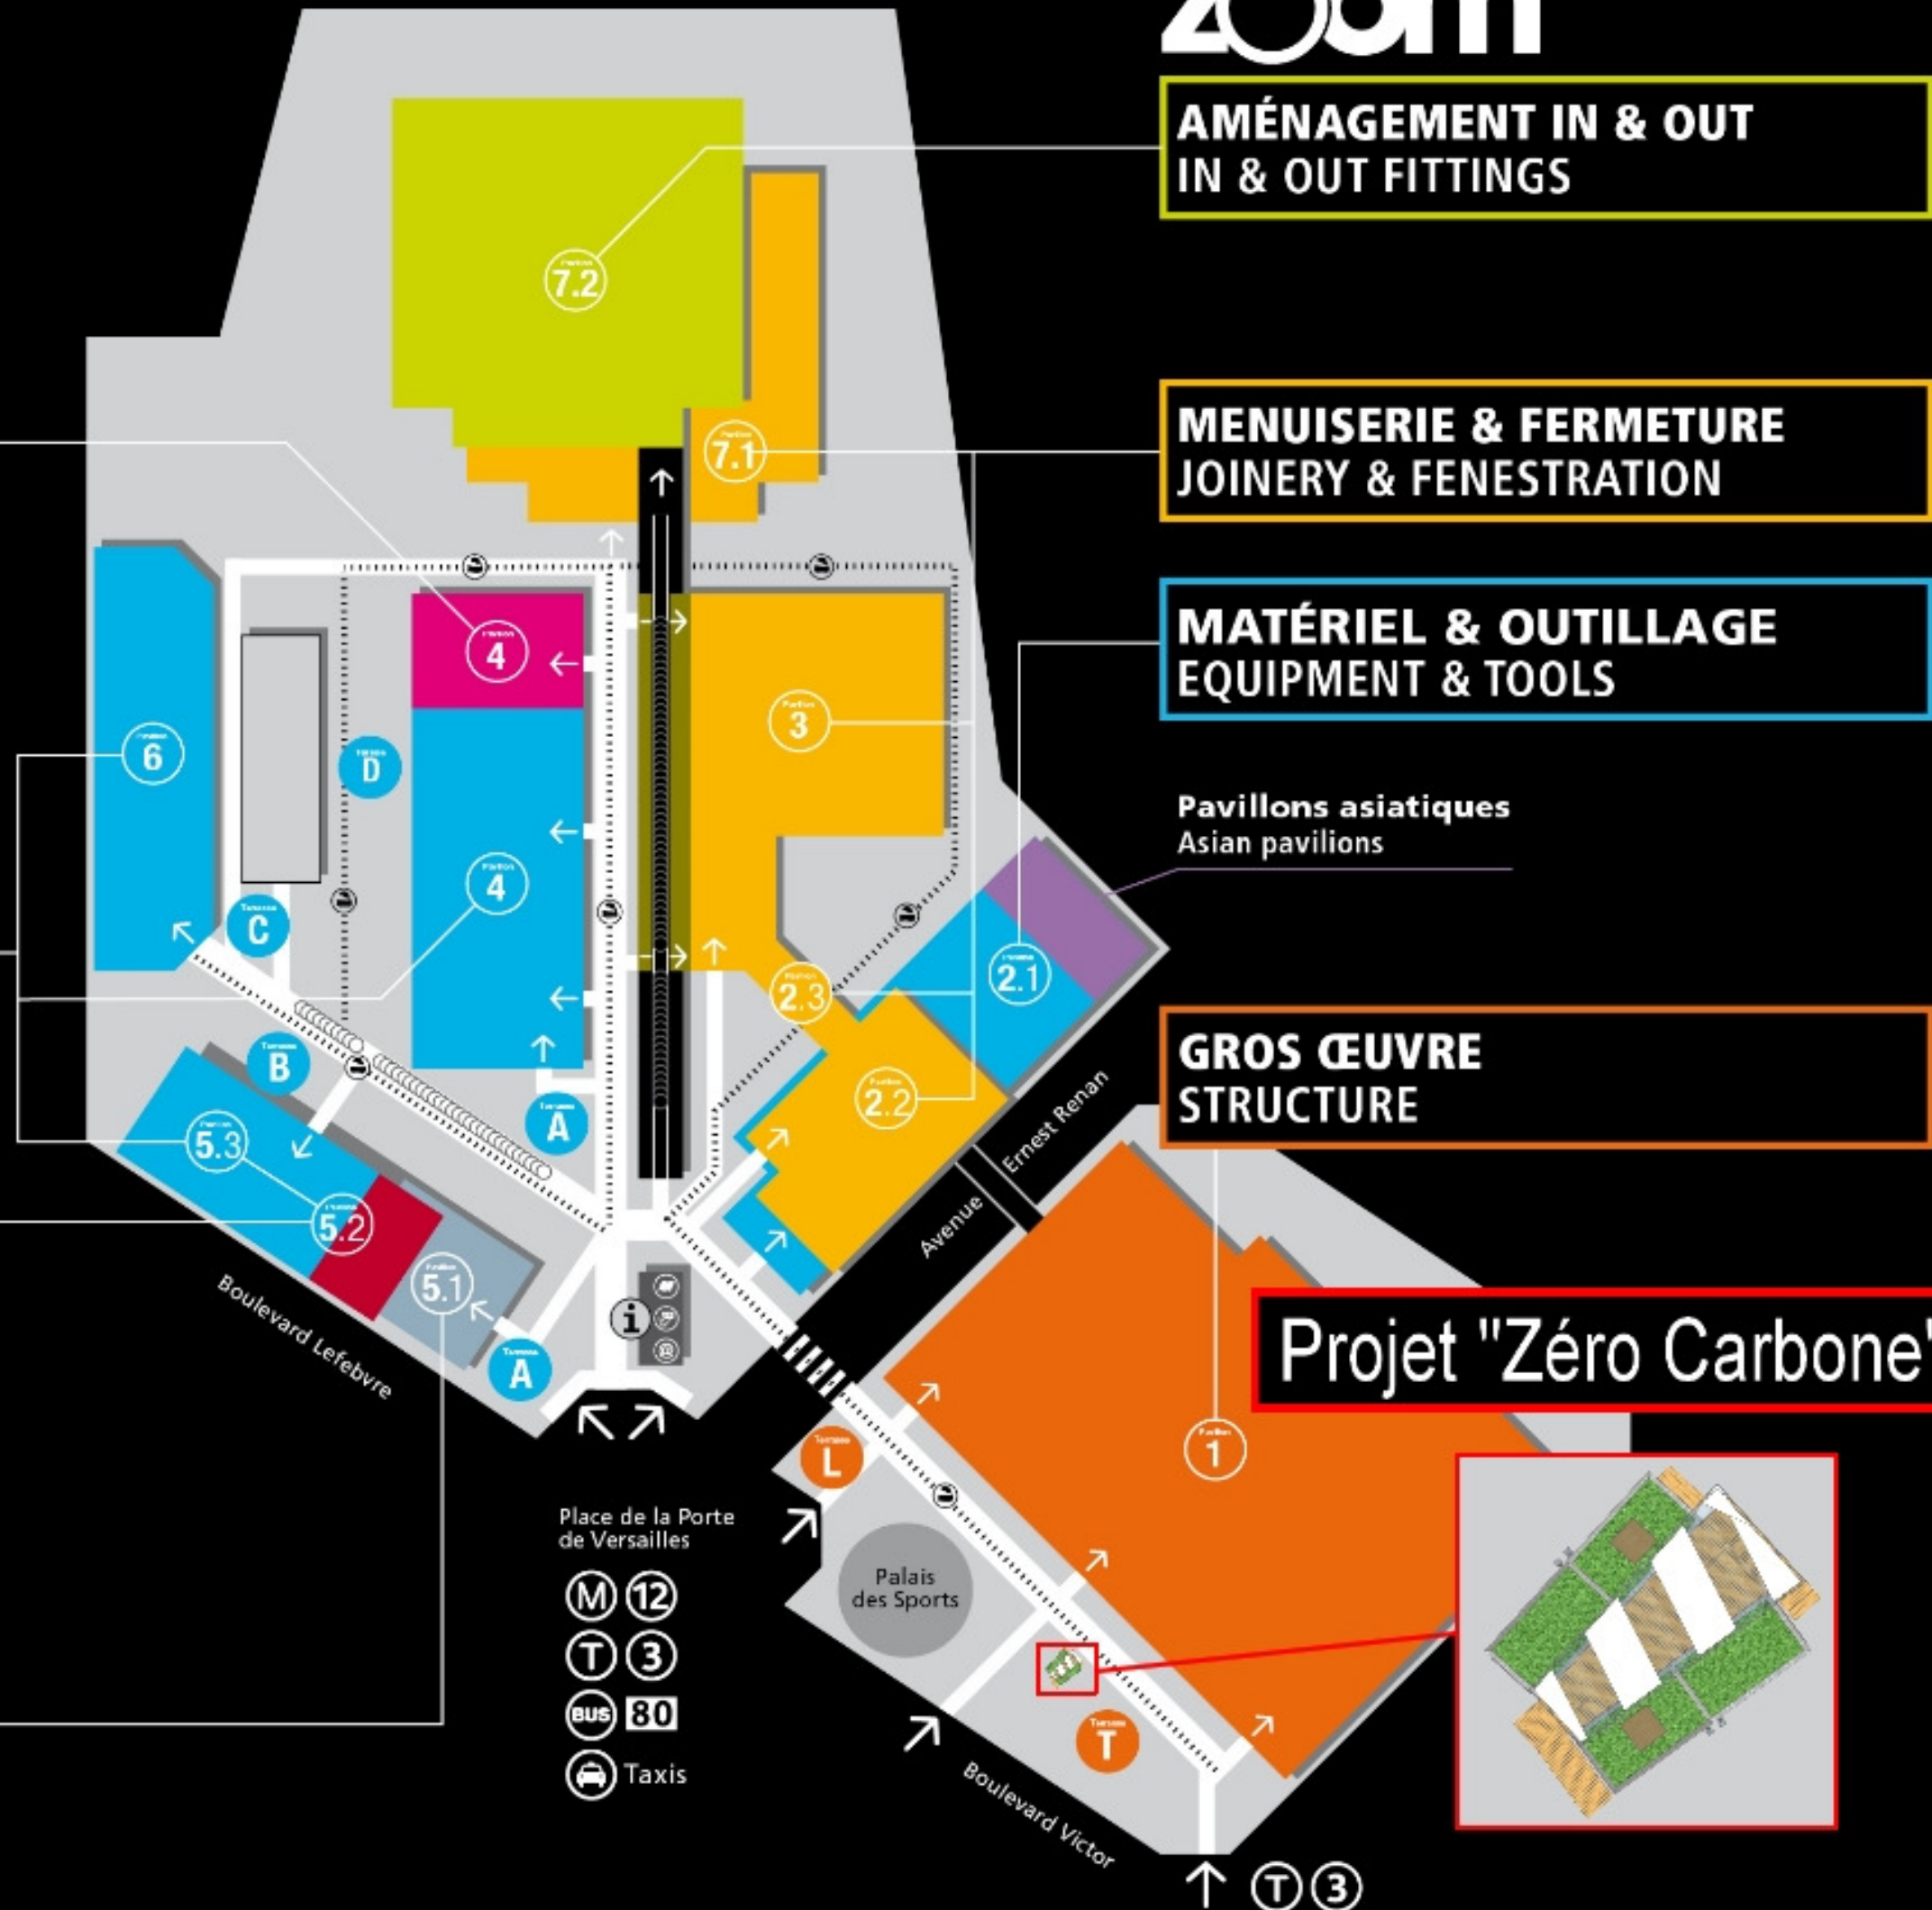

Pavillons asiatiques  
Asian pavilions

VÉHICULES & ÉQUIPEMENTS  
VEHICLES & EQUIPMENTS

GROS ŒUVRE  
STRUCTURE

Projet "Zéro Carbone"

ESPACE INFORMATIQUE  
IT

Place de la Porte de Versailles

- M 12
- T 3
- BUS 30
- Taxis

Palais des Sports

Boulevard Victor

T 3